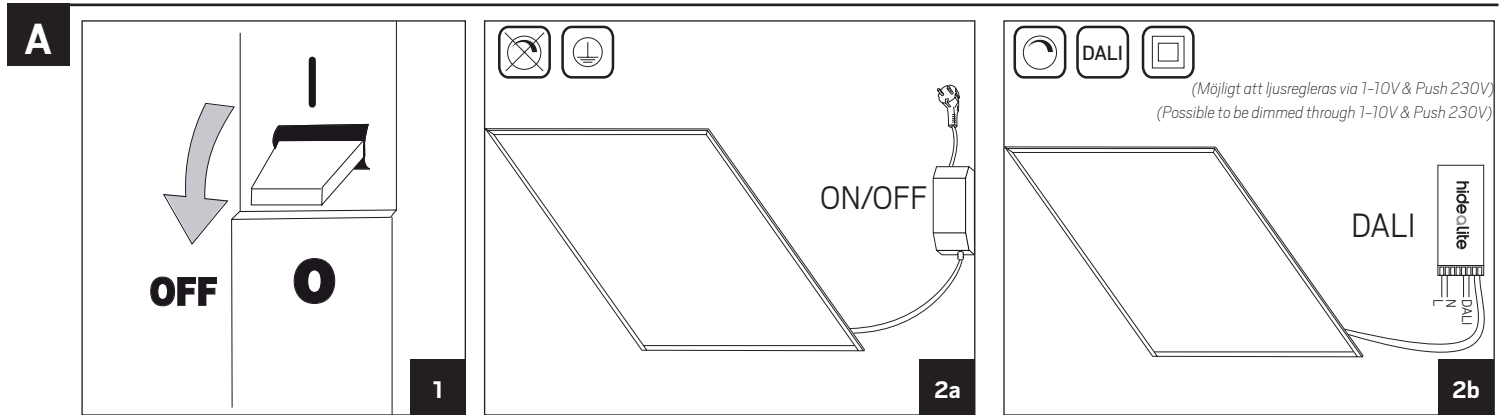

# Lean Panel

hidealite

E-nr	Snro	El.nr	Name	LED color	Color	Unit effect
70 124 79	42 028 94	32 557 88	Lean Panel 1	3000K	White	33W
70 124 80	42 028 95	32 557 89	Lean Panel DALI 2	3000K	White	36W

For explanation of symbols see [www.hidealite.se](http://www.hidealite.se)

### Accessories

E-nr	Snro	El.nr	Name	Color
70 124 81	42 028 96	32 557 90	Distansram Lean Panel Vit	White
70 124 82	42 028 97	32 557 91	Nedpendlingskit Lean Panel	
70 124 83	42 894 93	32 120 71	Täckskiva Rund Lean Panel	White